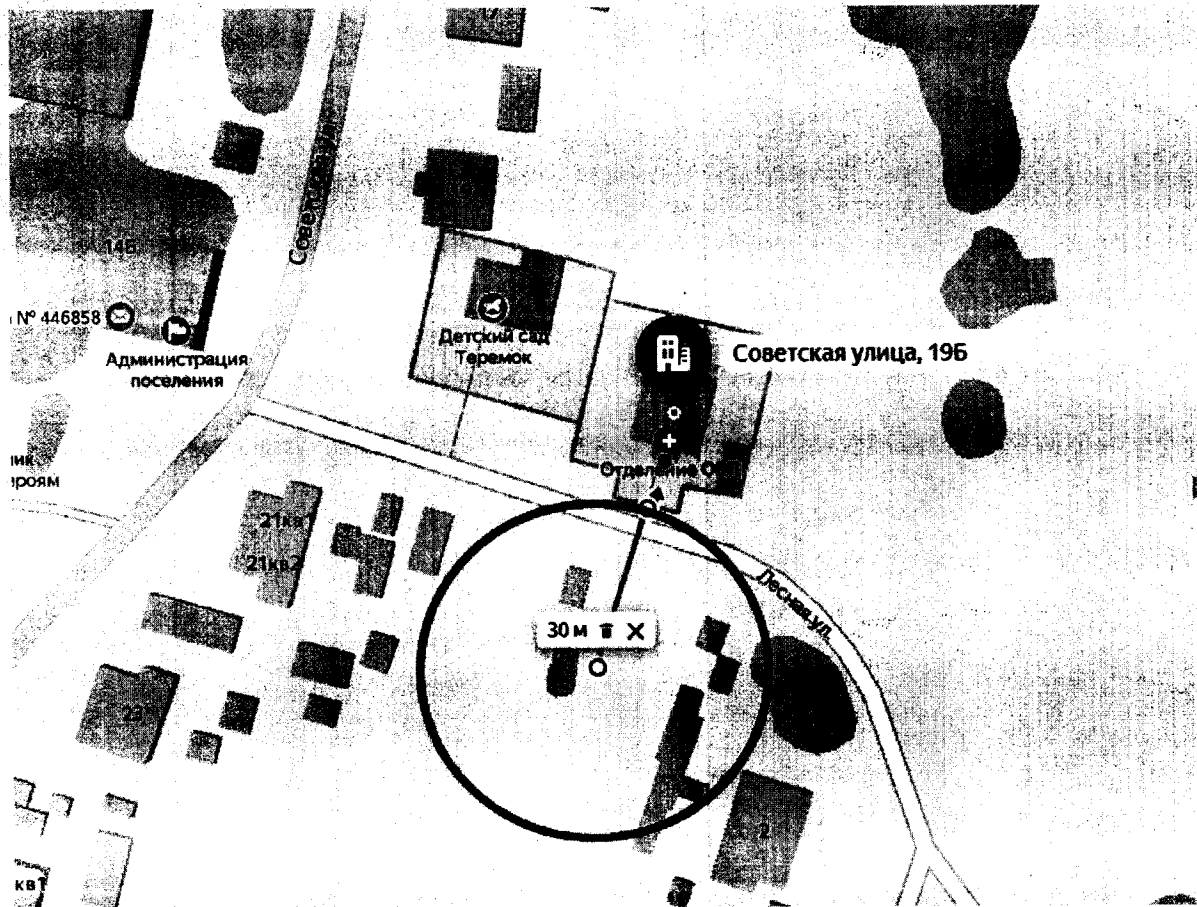

Схема

Государственное бюджетное учреждение ОВОП (Центр (отделение) общей врачебной (семейной) практики)
446858, Самарская область, Муниципальный район Челно-Вершинский,
с. Девлезеркино, ул. Советская, д. 19 Б

Масштаб 1:1500

Схема