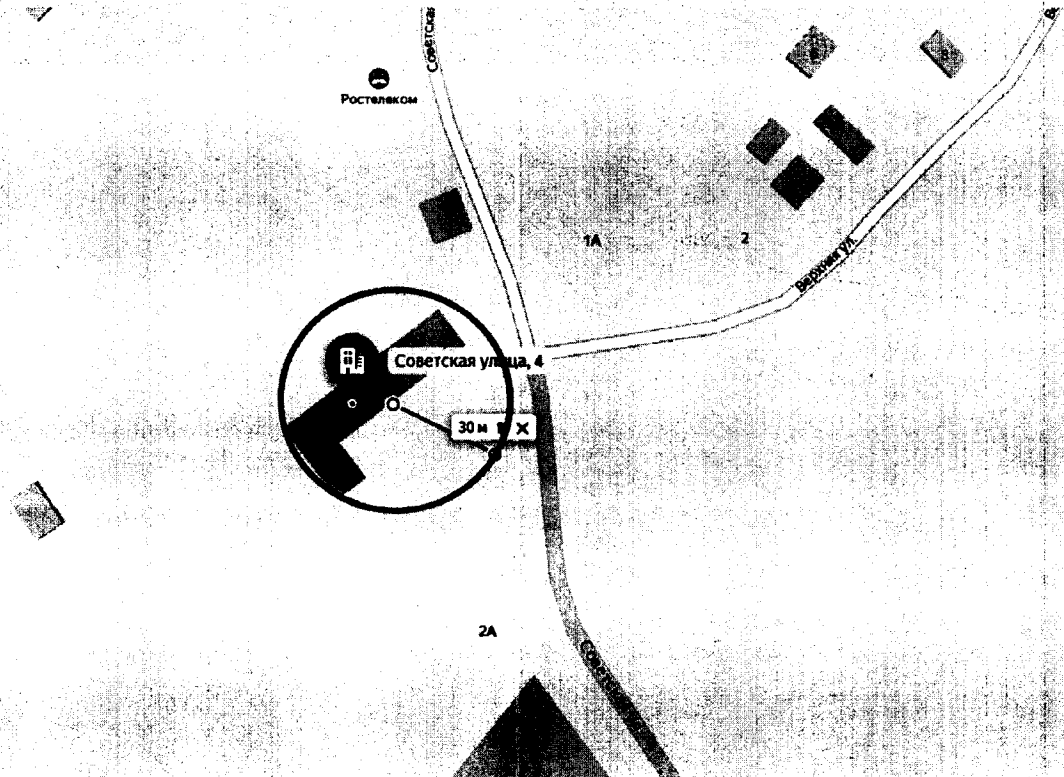

Схема

Государственное бюджетное учреждение ФАП (Фельдшерско-акушерский пункт)
446853, Самарская область, Муниципальный район Челно-Вершинский,
с. Чувашское Эштебенькино, ул. Советская, д. 4, 1 этаж, ком. 4

Масштаб 1:1500