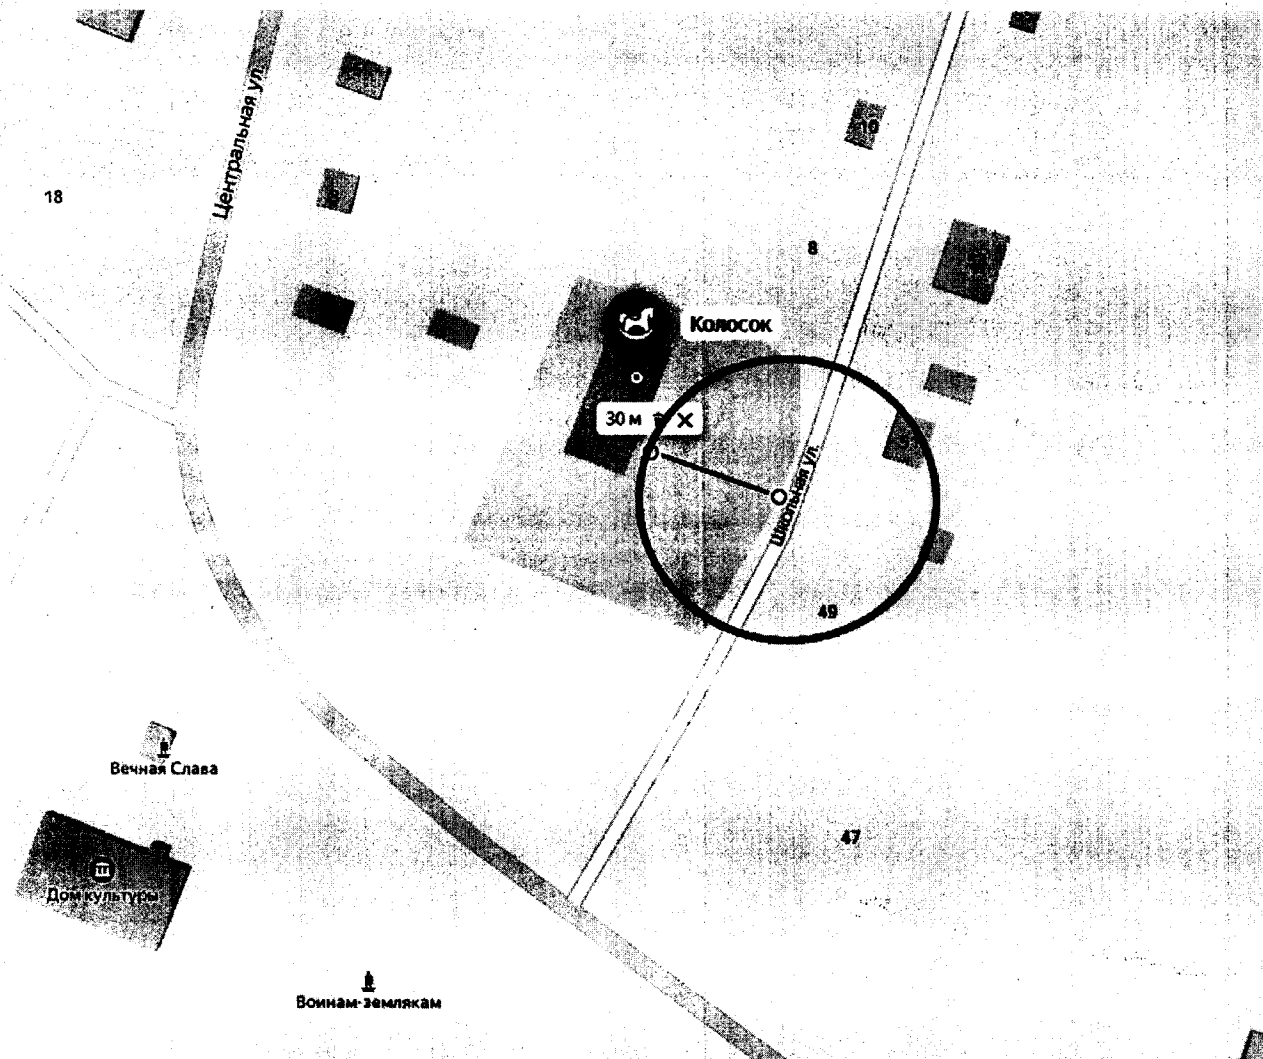

Масштаб 1:1500

Схема

ГБОУ СОШ с.Старое Эштебенькино

446853, Самарская область, Муниципальный район Челно-Вершинский с. Старое Эштебенькино, ул. Школьная, д. 6а

Масштаб 1:1500

Схема

Структурное подразделение ГБОУ СОШ с.Старое Эштебенькино д/с «Колосок»
446853, Самарская область, Муниципальный район Челно-Вершинский с. Старое
Эштебенькино, ул. Школьная, д. 8